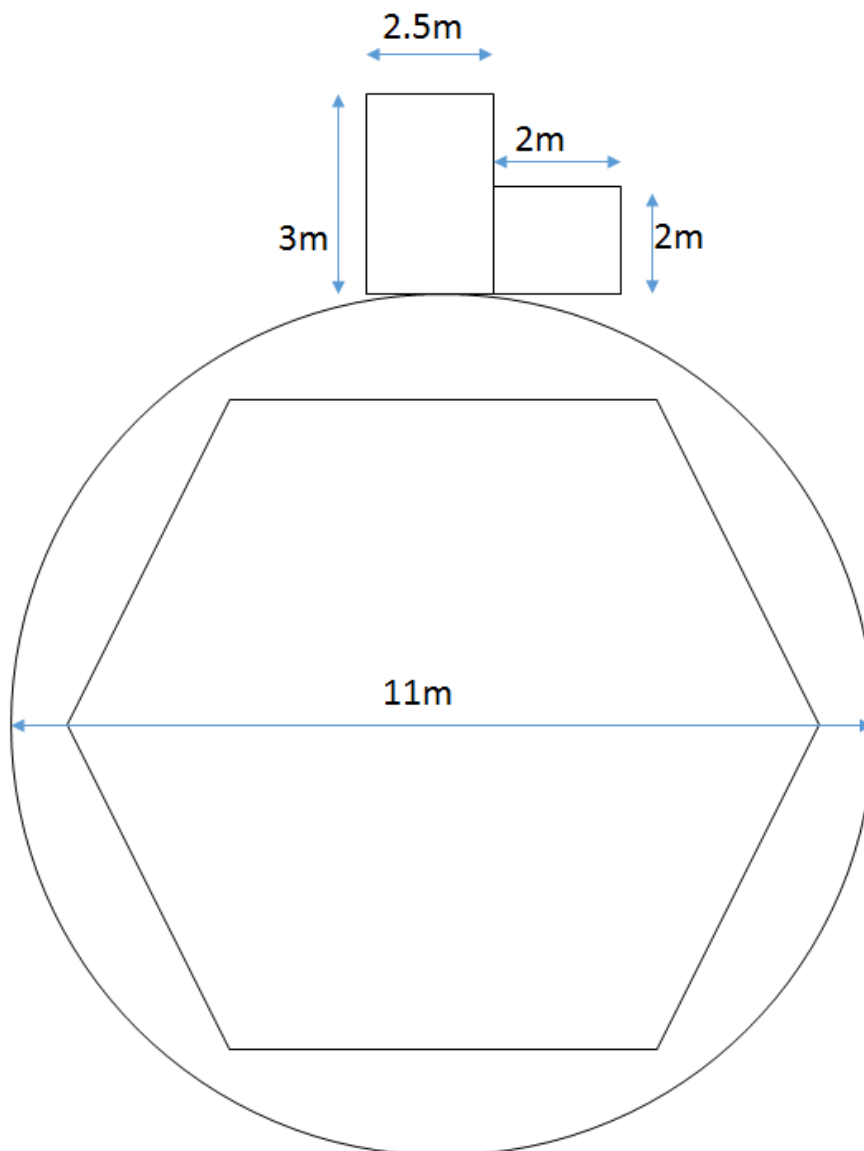

Technische Daten

Objekt / Fahrgeschäft	Märli-Flug-Karussell
Durchmesser	11m
Kasse	3m
Höhe	5m
Anschluss	25KW / 63 Amp.
Weiteres	mitgeführt wird 1 Camping

Heinz Fries
Klaraweg 4
8280 Kreuzlingen

079 336 53 62